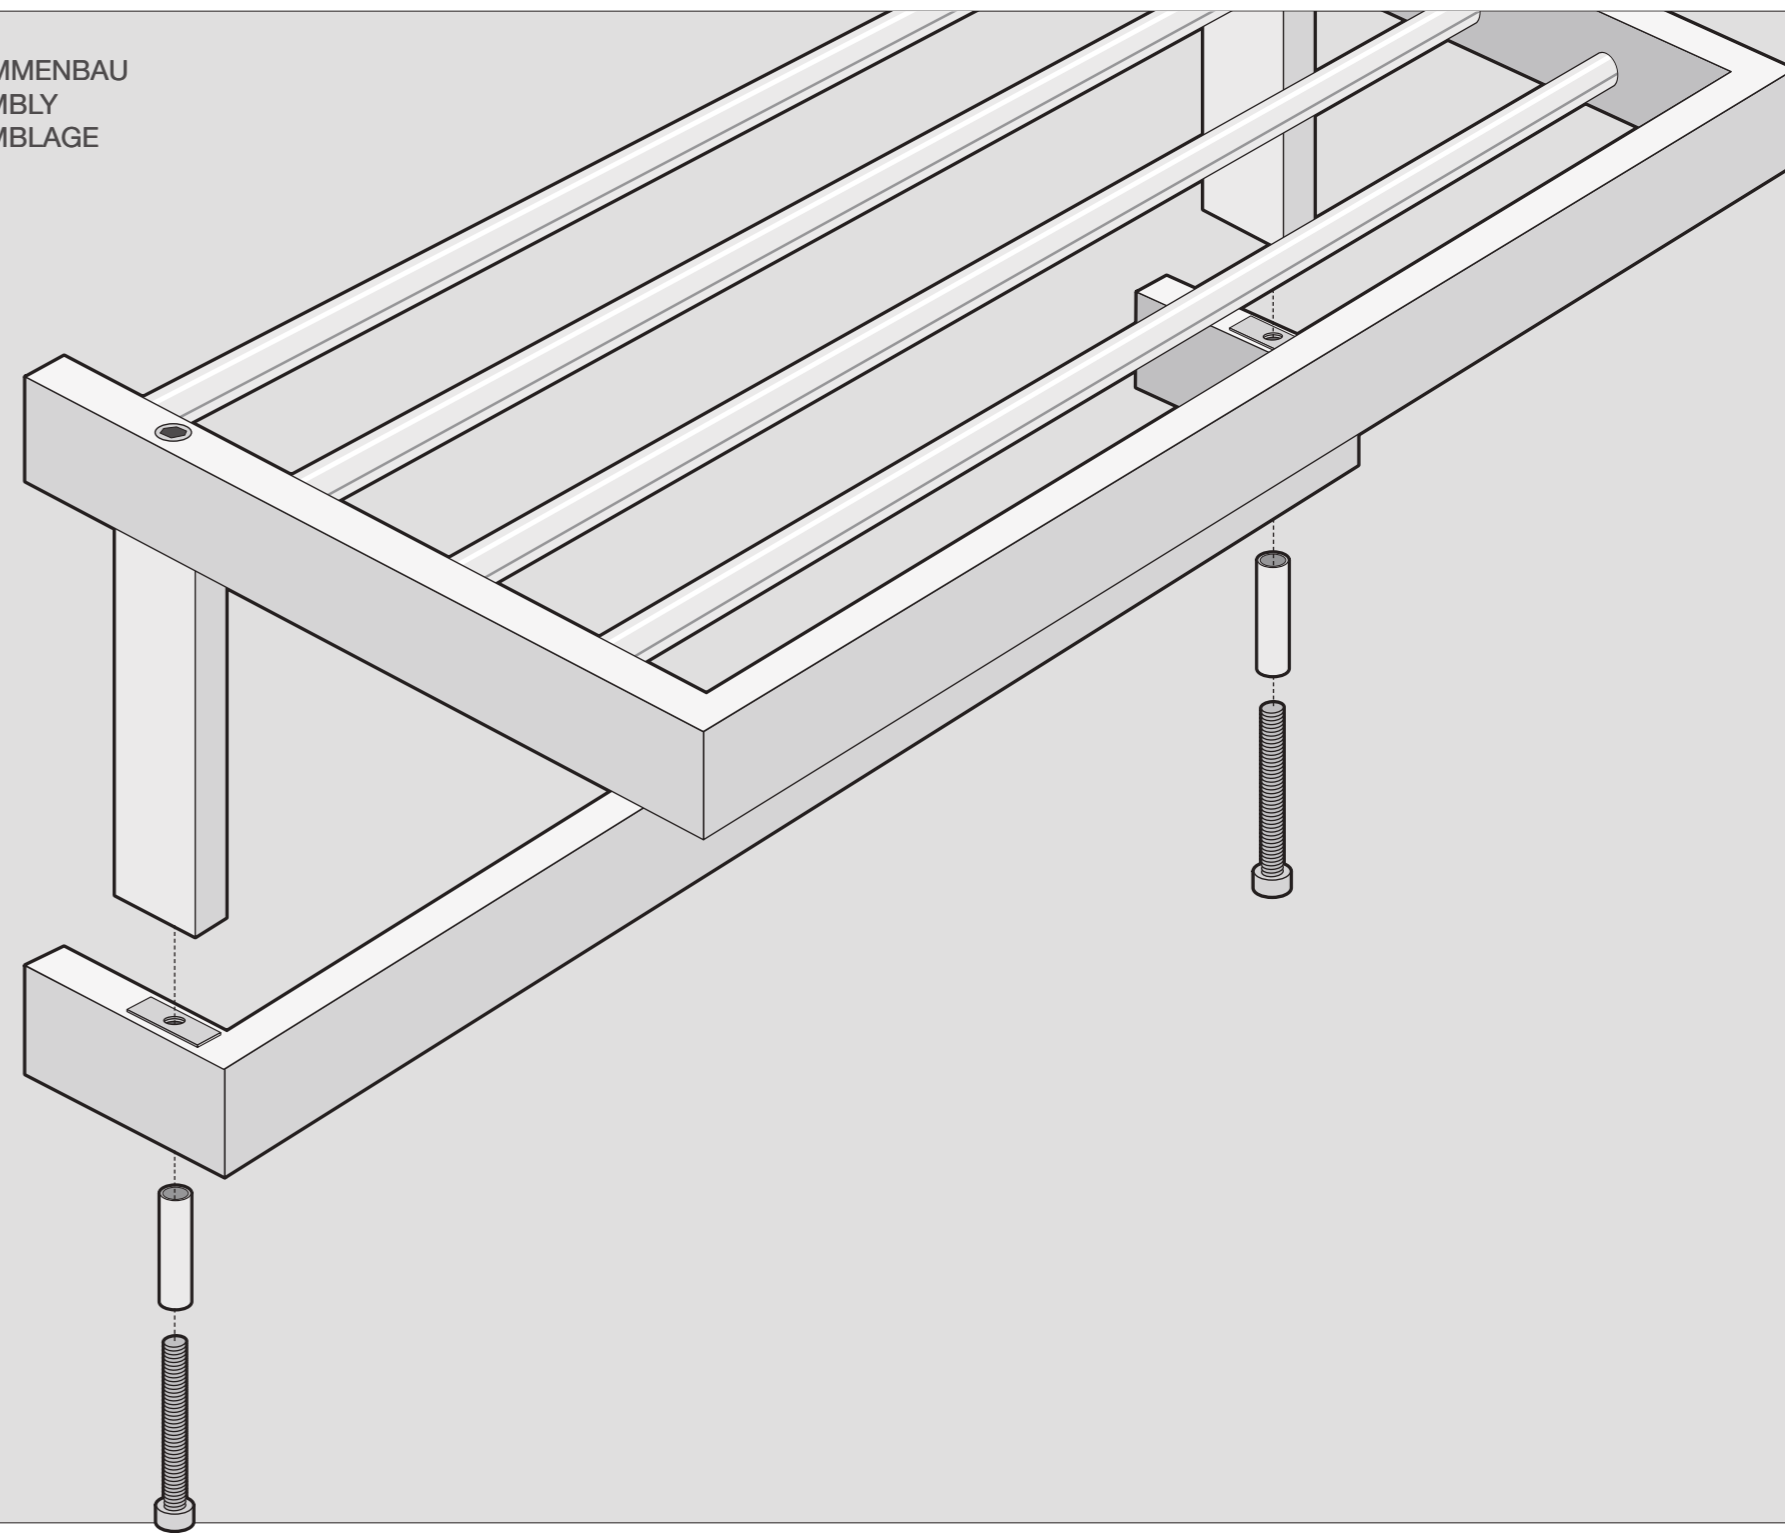

HANDTUCHABLAGE

TOWEL SHELF

ETAGÈRE PORTE-
SERVIETTES

LINEA

40372

ZACK[®]

DE: ZUSAMMENBAU
GB: ASSEMBLY
FR: ASSEMBLAGE

DE: ZUSAMMENBAU
GB: ASSEMBLY
FR: ASSEMBLAGE