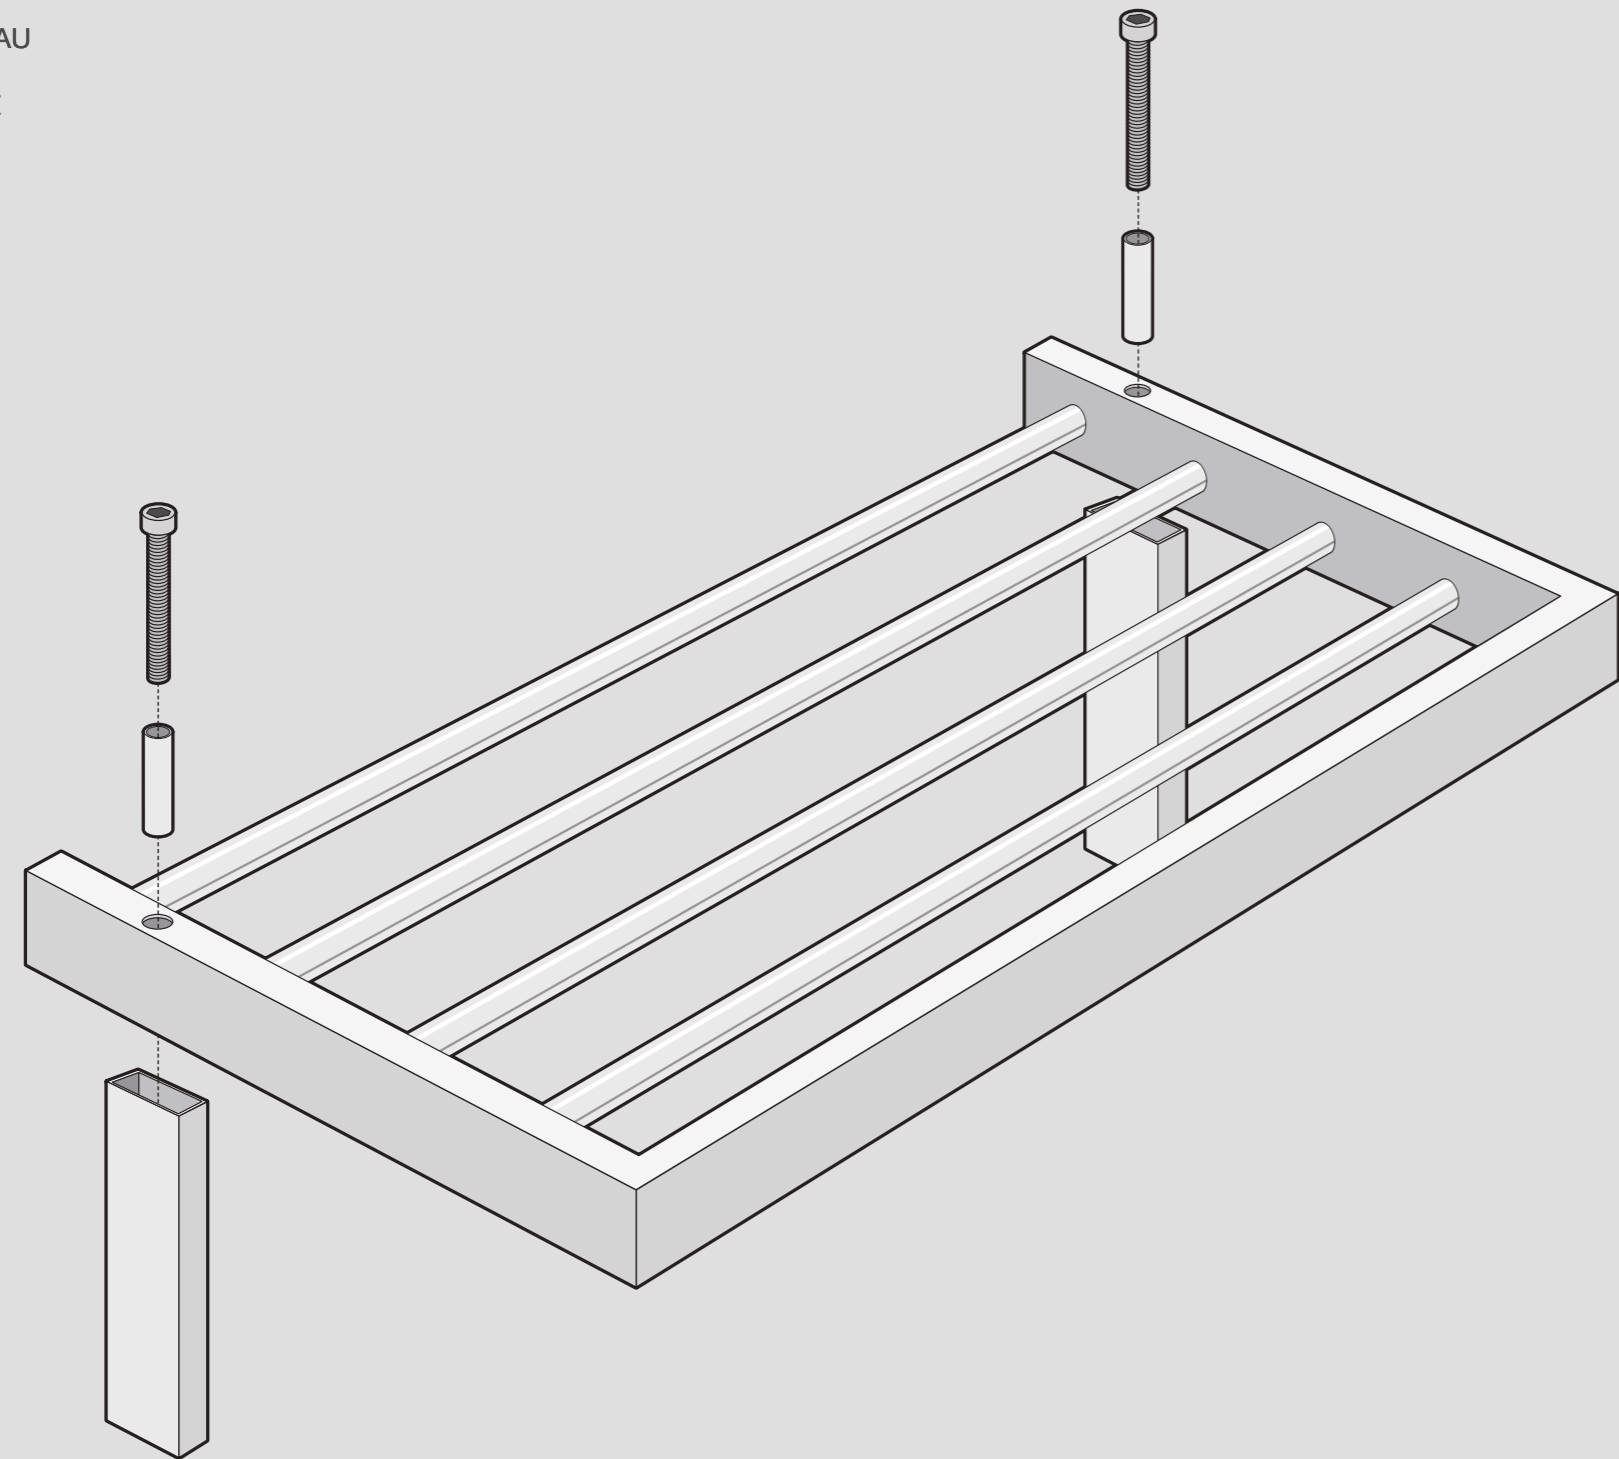

HANDTUCHABLAGE

TOWEL SHELF

ETAGÈRE PORTE-
SERVIETTES

LINEA

40372

ZACK[®]

DE: ZUSAMMENBAU
GB: ASSEMBLY
FR: ASSEMBLAGE

DE: ZUSAMMENBAU
GB: ASSEMBLY
FR: ASSEMBLAGE